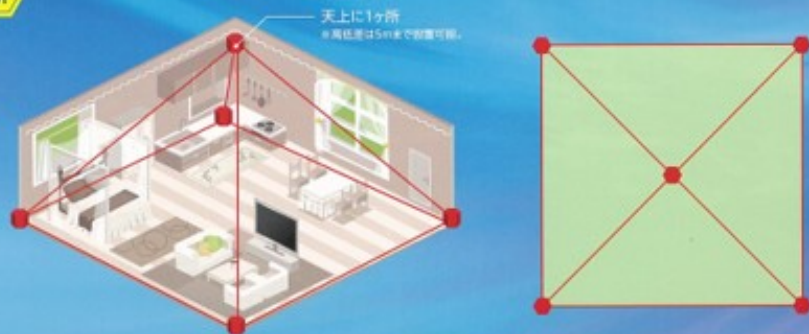

## ● 量子による波動エネルギーの誕生

ヘキサゴンフィールドコンバーターは、空間の場のエネルギーをパワーアップすることで「場の力」を蘇らせてくれます。この「場の力」が有効に働く範囲では、生き物の成長を助け、活力ある物質に導くとともに、自然治癒力の向上に役立ちます。この「場の蘇生力」を「HEXAGON FIELD ENERGY[六角形の場の力]」と名付けました。空気中のExcite効果を期待できることで、ご自宅や商業施設、農業施設、教育施設などに幅広くご利用いただくことができます。

効果的な設置場所

4隅と対角線状の中心部に1個、計5個設置するとより効果的です。

家に設置した場合、空間の活性化を促進し、癒しの効果として有効です。和楽の生活をエンジョイしてください。土地に設置した場合は、畑場の改善に役立ち、「場の力」の向上を促進します。  
※設置の仕方/4隅と対角線上の中心部に1個、計5個設置してください。高低差は5mまで設置可能です。

用途・空間に合わせて個数を選択